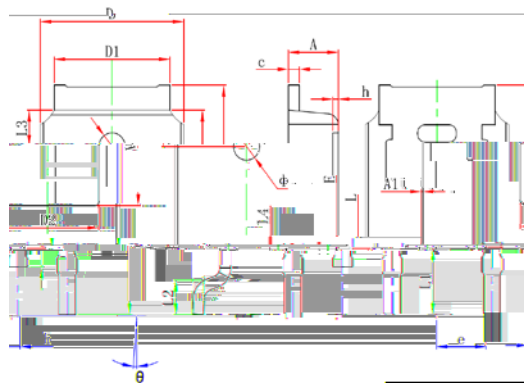

		μ				
		μ				
						μ
						Ω
						Ω
						Ω

		Ω				

			μ			

Symbol	Dimensions In Millimeters		Dimensions In Inches	
	Min.	Max.	Min.	Max.
A	2.200	2.400	0.087	0.094
b	0.660	0.860	0.026	0.034
c	0.460	0.580	0.018	0.023
D	6.500	6.700	0.256	0.264

Min.	Max.	Symbol	Min.	Max.
0.087	0.094	A	2.200	2.400
0.026	0.034	A1	0.660	0.860
0.018	0.023	b	0.660	0.860