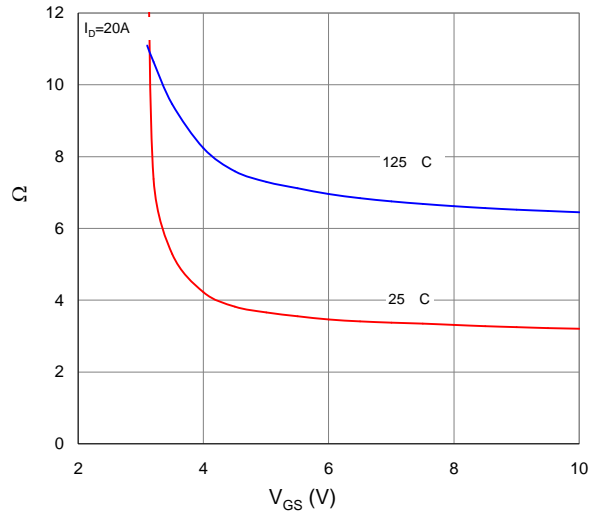

		μ				
		μ				
						μ
						Ω
						Ω
						Ω

		Ω				

			μ			

Symbol	Dimensions In Millimeters		Dimensions In Inches	
	Min.	Max.	Min.	Max.
A	2.200	2.400	0.087	0.094
b	0.660	0.860	0.026	0.034
c	0.460	0.580	0.018	0.023
D	6.500	6.700	0.256	0.264

Min.	Max.	Symbol	Min.	Max.
0.087	0.094	A	2.200	2.400
0.026	0.034	A1	0.660	0.860
0.018	0.023	b	0.660	0.860