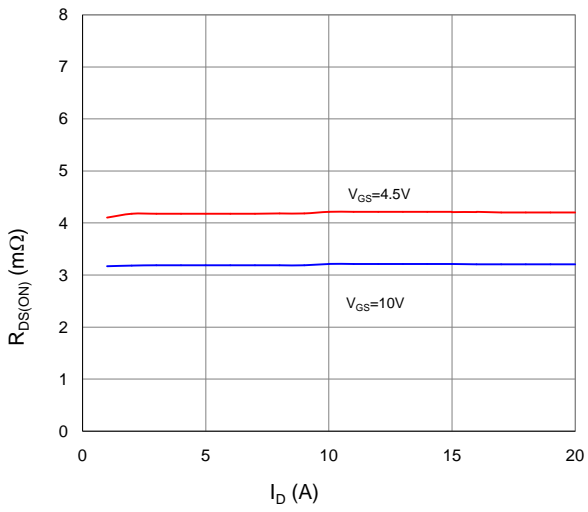

		μ				
		μ				
						μ
						Ω
						Ω
						Ω

		Ω				

			μ			

Symbol	Dimensions In Millimeters		Dimensions In Inches	
	Min.	Max.	Min.	Max.
A	2.200	2.400	0.087	0.094
b	0.660	0.860	0.026	0.034
c	0.460	0.580	0.018	0.023
D	6.500	6.700	0.256	0.264

Min.	Max.	Symbol	Min.	Max.
0.087	0.094	A	2.200	2.400
0.026	0.034	A1	0.660	0.860
0.018	0.023	b	0.660	0.860