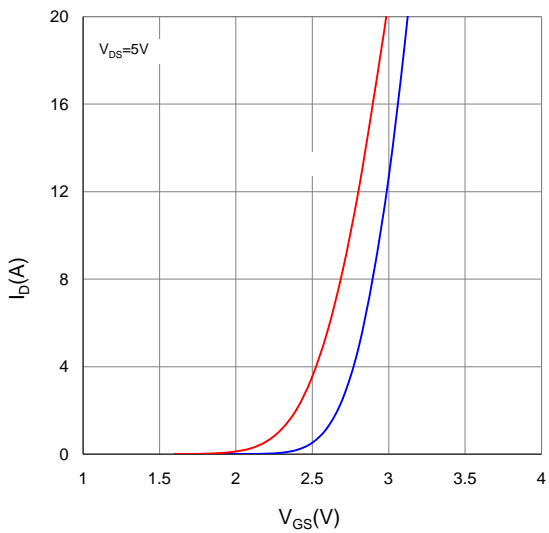

		μ				
		μ				
						μ
						Ω
						Ω
						Ω

		Ω				

			μ			

Symbol	Dimensions In Millimeters		Dimensions In Inches	
	Min.	Max.	Min.	Max.
A	2.200	2.400	0.087	0.094
b	0.660	0.860	0.026	0.034
c	0.460	0.580	0.018	0.023
D	6.500	6.700	0.256	0.264

Min.	Max.	Symbol	Min.	Max.
0.087	0.094	A	2.200	2.400
0.026	0.034	A1	0.660	0.860
0.018	0.023	b	0.660	0.860