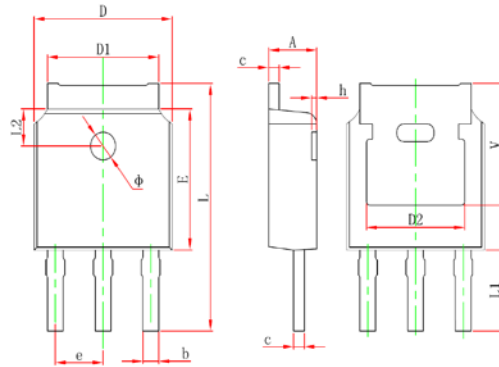

		μ				
		μ				
						μ
						Ω
						Ω
						Ω

		Ω				

			μ			

Symbol	Dimensions In Millimeters		Dimensions In Inches	
	Min.	Max.	Min.	Max.
A	2.200	2.400	0.087	0.094
b	0.660	0.860	0.026	0.034
c	0.460	0.580	0.018	0.023
D	6.500	6.700	0.256	0.264

Min.	Max.	Symbol	Min.	Max.
0.087	0.094	A	2.200	2.400
0.026	0.034	A1	0.660	0.860
0.018	0.023	b	0.660	0.860